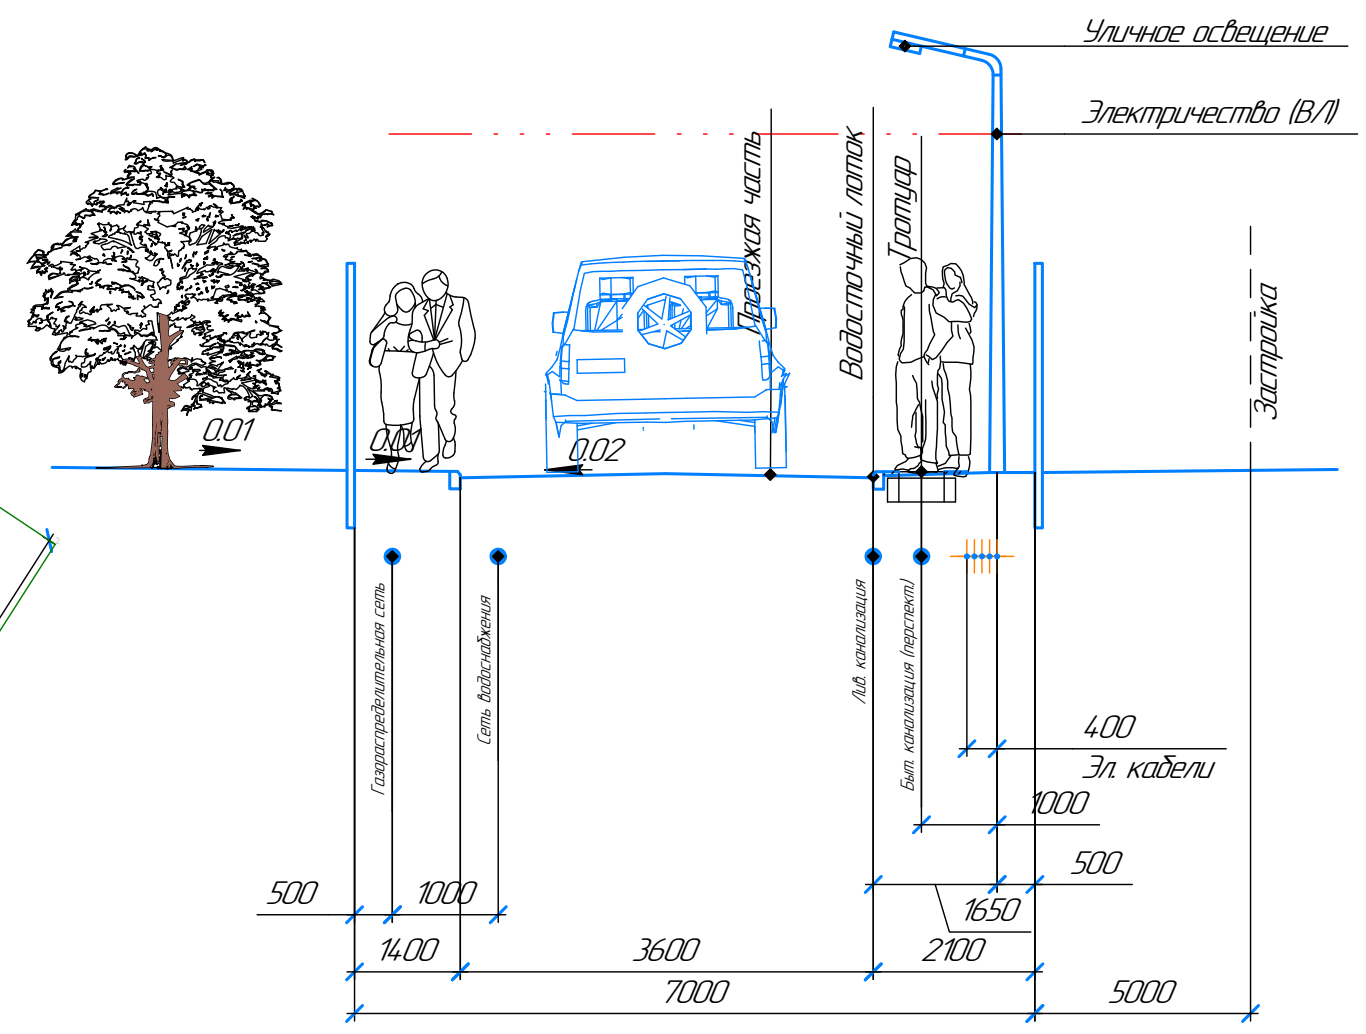

Проект организации и застройки территории массива "Кедровое-3"

Запад Восток
д. Петровское

СНП "Удача"

- Условные обозначения:
- Дороги
 - 15
800 — Номер участка
— Площадь участка, м²
 - Граница территории
 - Размеры в м

Изм. № подл.	Подп. и дата	Взам. инв. №	Согласовано

П24-08/20-21 ПЗУ					
50, р-н Раменский, земельный участок расположен в юго-восточной части кадастрового квартала, одл. Московская, р-н Раменский, сельское поселение Кузнецовское, земельный участок расположен в юго-восточной части кадастрового квартала					
Изм.	Колуч.	Лист	№ док.	Подп.	Дата
План массива "Кедровое-3"				Стадия	Лист
Планировка земельного участка М 1:1000					

кад. №50:23:0030440:9