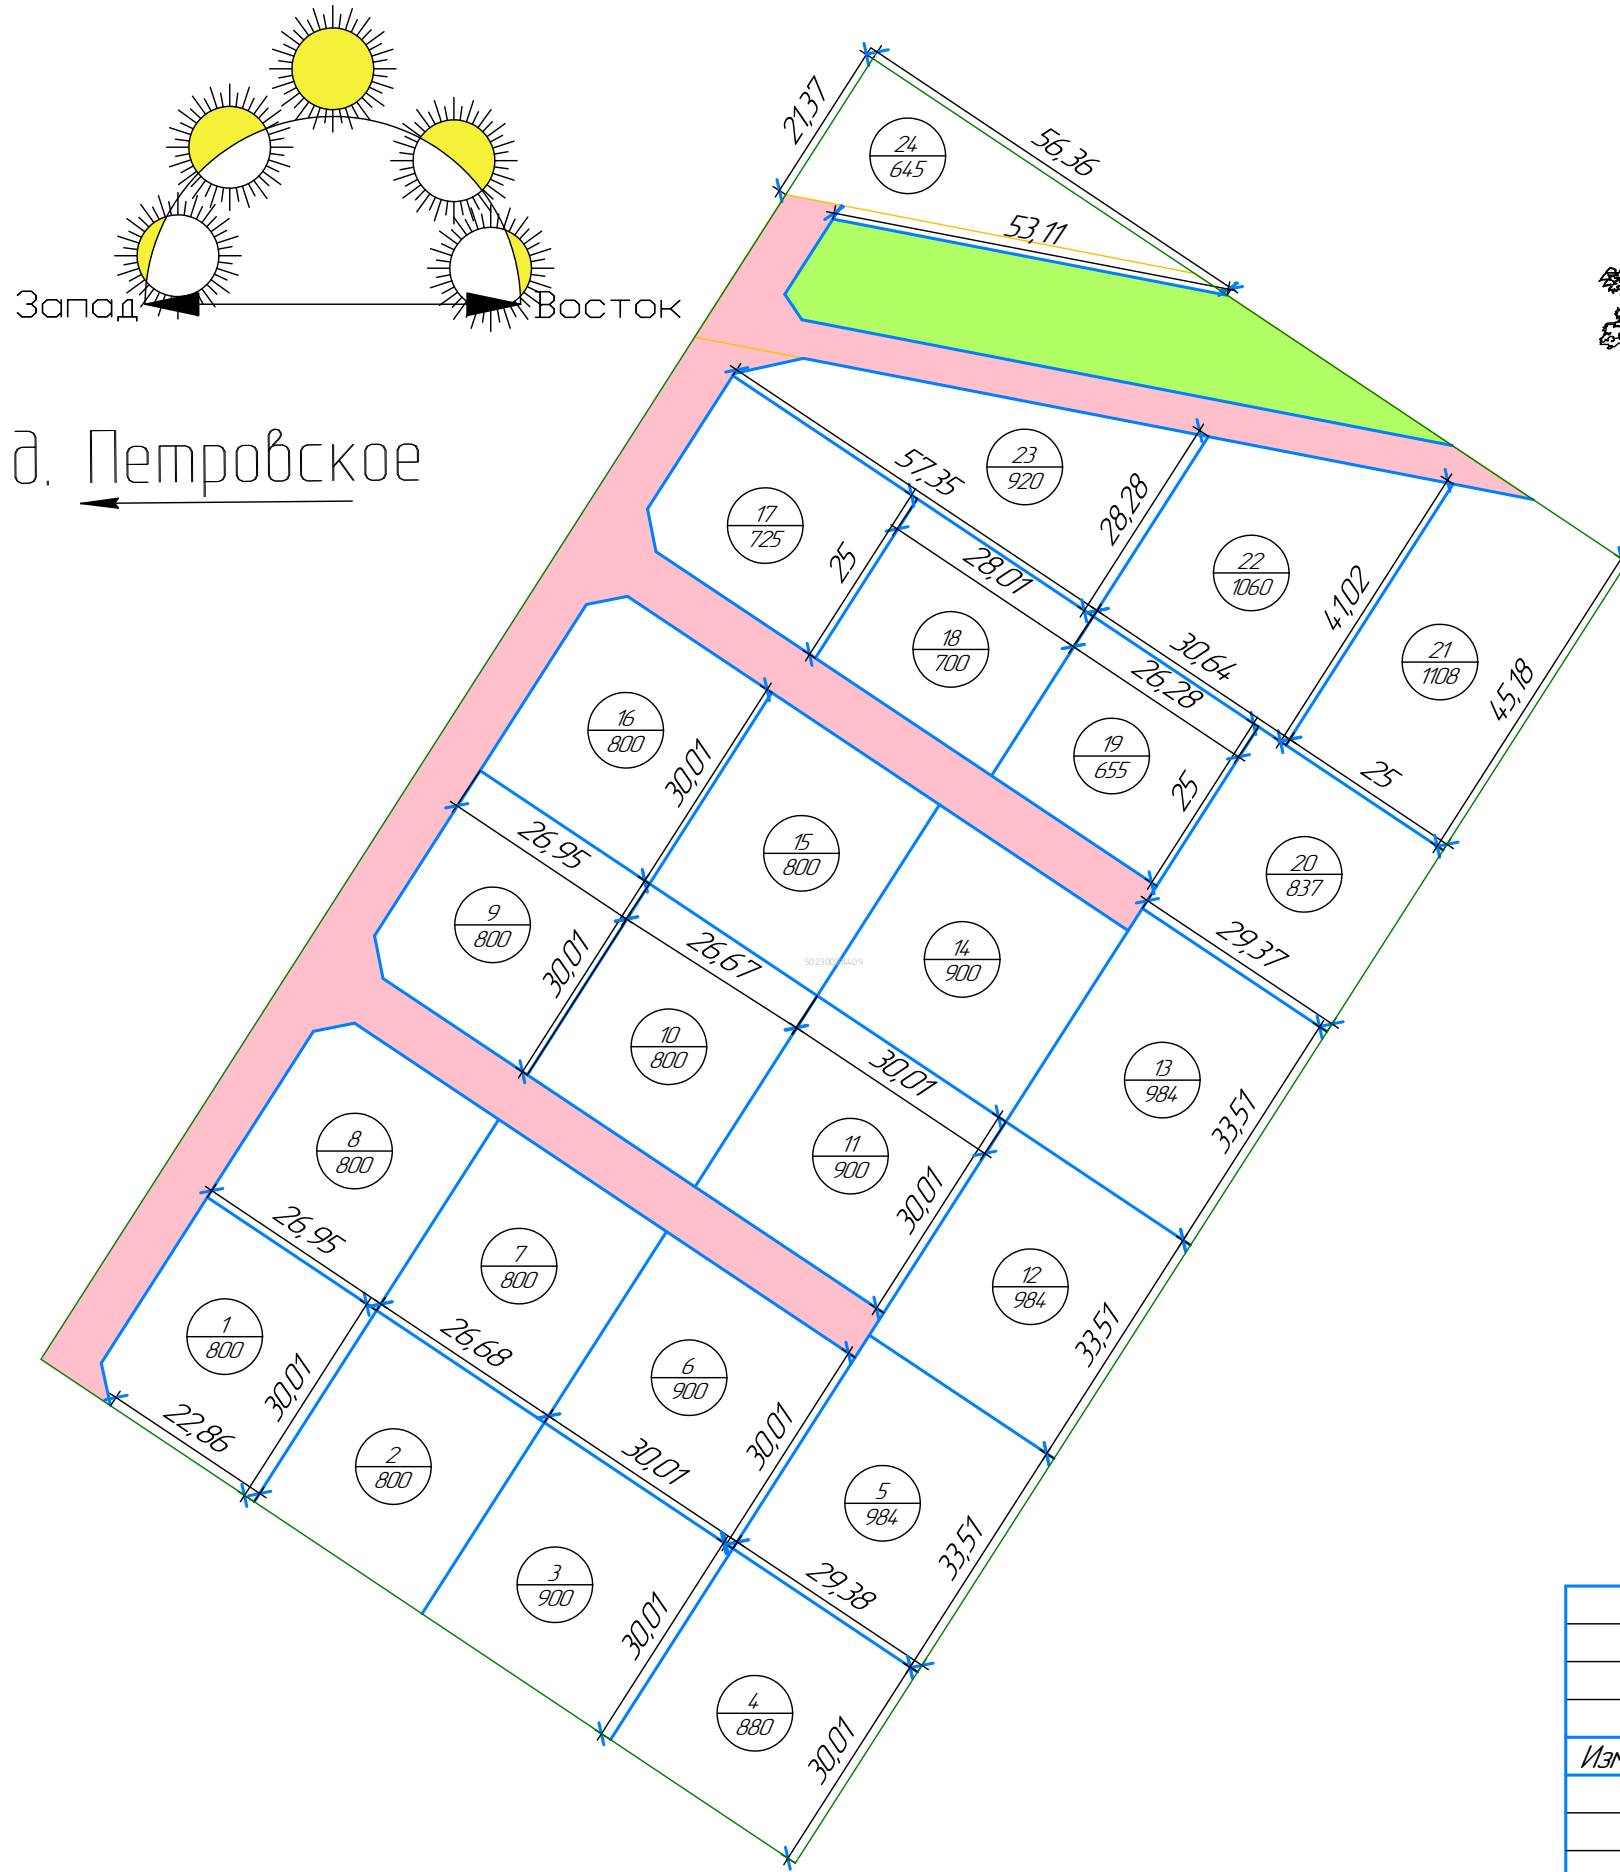

Проект организации и застройки территории массива "Кедровое-3"

Запад Восток
д. Петровское

СНП "Удача"

- Условные обозначения:
- Дороги
 - 15
800 — Номер участка
— Площадь участка, м²
 - Граница территории
 - Размеры в м

Изм. № подл.	Подп. и дата	Взам. инв. №	Согласовано

П24-08/20-21 ПЗУ					
50, р-н Раменский, земельный участок расположен в юго-восточной части кадастрового квартала, одл. Московская, р-н Раменский, сельское поселение Кузнецовское, земельный участок расположен в юго-восточной части кадастрового квартала					
Изм.	Колуч.	Лист	№ док.	Подп.	Дата
План массива "Кедровое-3"				Стадия	Лист
Планировка земельного участка М 1:1000					

кад. №50:23:0030440:9