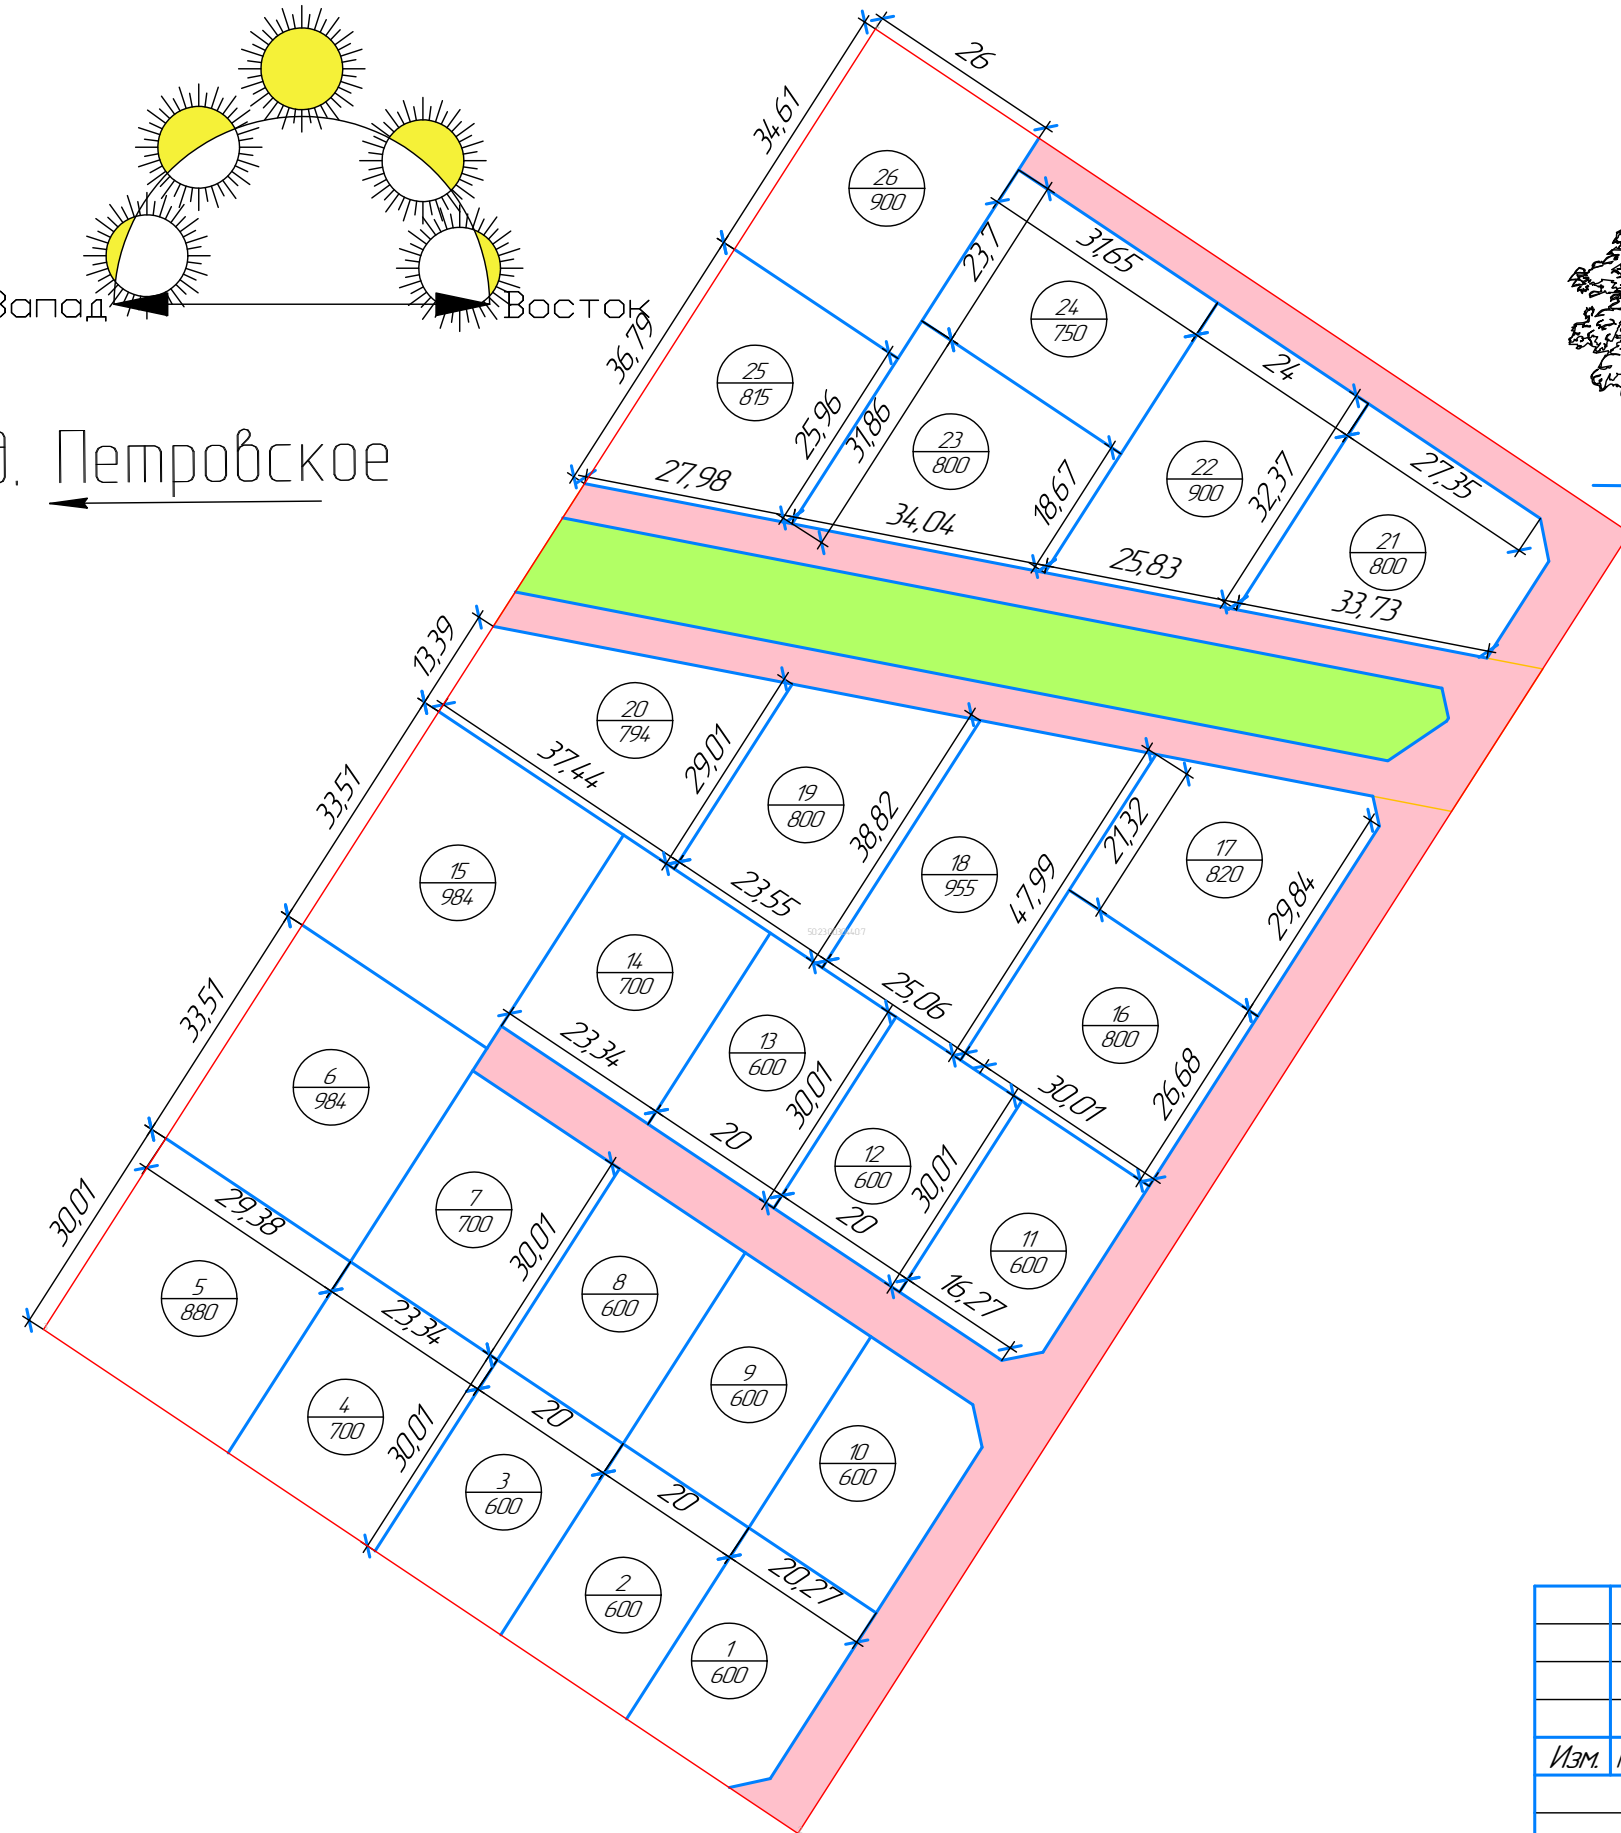

# Проект организации и застройки территории массива "Кедровое-2"

СНП "Удача"

Условные обозначения :

- Дороги
- 15  
800 — Номер участка  
— Площадь участка, м<sup>2</sup>
- Граница территории
- 127 — Размеры в м

Изм. № подл.	Подп. и дата	Взам. инв. №	Согласовано

кад. №50:23:0030440:7

П18-08/20-21 ПЗУ					
50, р-н Раменский, земельный участок расположен в юго-восточной части кадастрового квартала, одл. Московская, р-н Раменский, сельское поселение Кузнецовское, земельный участок расположен в юго-восточной части кадастрового квартала					
Изм.	Колуч.	Лист	№ док.	Подп.	Дата
План массива "Кедровое-2"				Стадия	Лист
Планировка земельного участка М 1:1000					