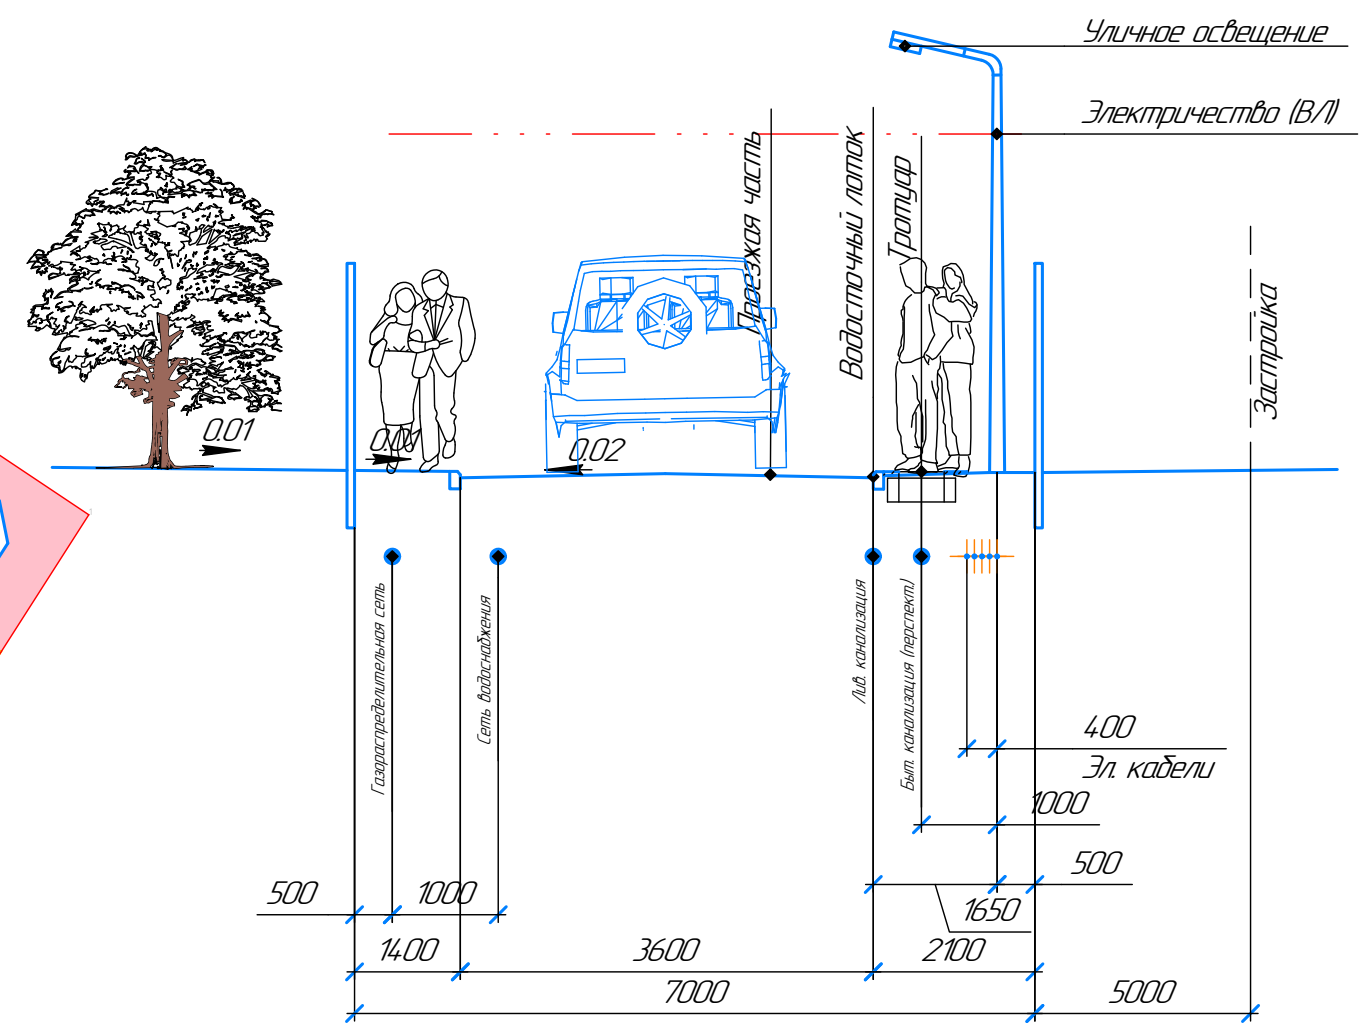

# Проект организации и застройки территории массива "Кедровое-2"

СНП "Удача"

Условные обозначения :

- Дороги
- 15  
800 — Номер участка  
— Площадь участка, м<sup>2</sup>
- Граница территории
- 127 — Размеры в м

Изм. № подл.	Подп. и дата	Взам. инв. №	Согласовано

кад. №50:23:0030440:7

П18-08/20-21 ПЗУ					
50, р-н Раменский, земельный участок расположен в юго-восточной части кадастрового квартала, одл. Московская, р-н Раменский, сельское поселение Кузнецовское, земельный участок расположен в юго-восточной части кадастрового квартала					
Изм.	Колуч.	Лист	№ док.	Подп.	Дата
План массива "Кедровое-2"				Стадия	Лист
Планировка земельного участка М 1:1000					