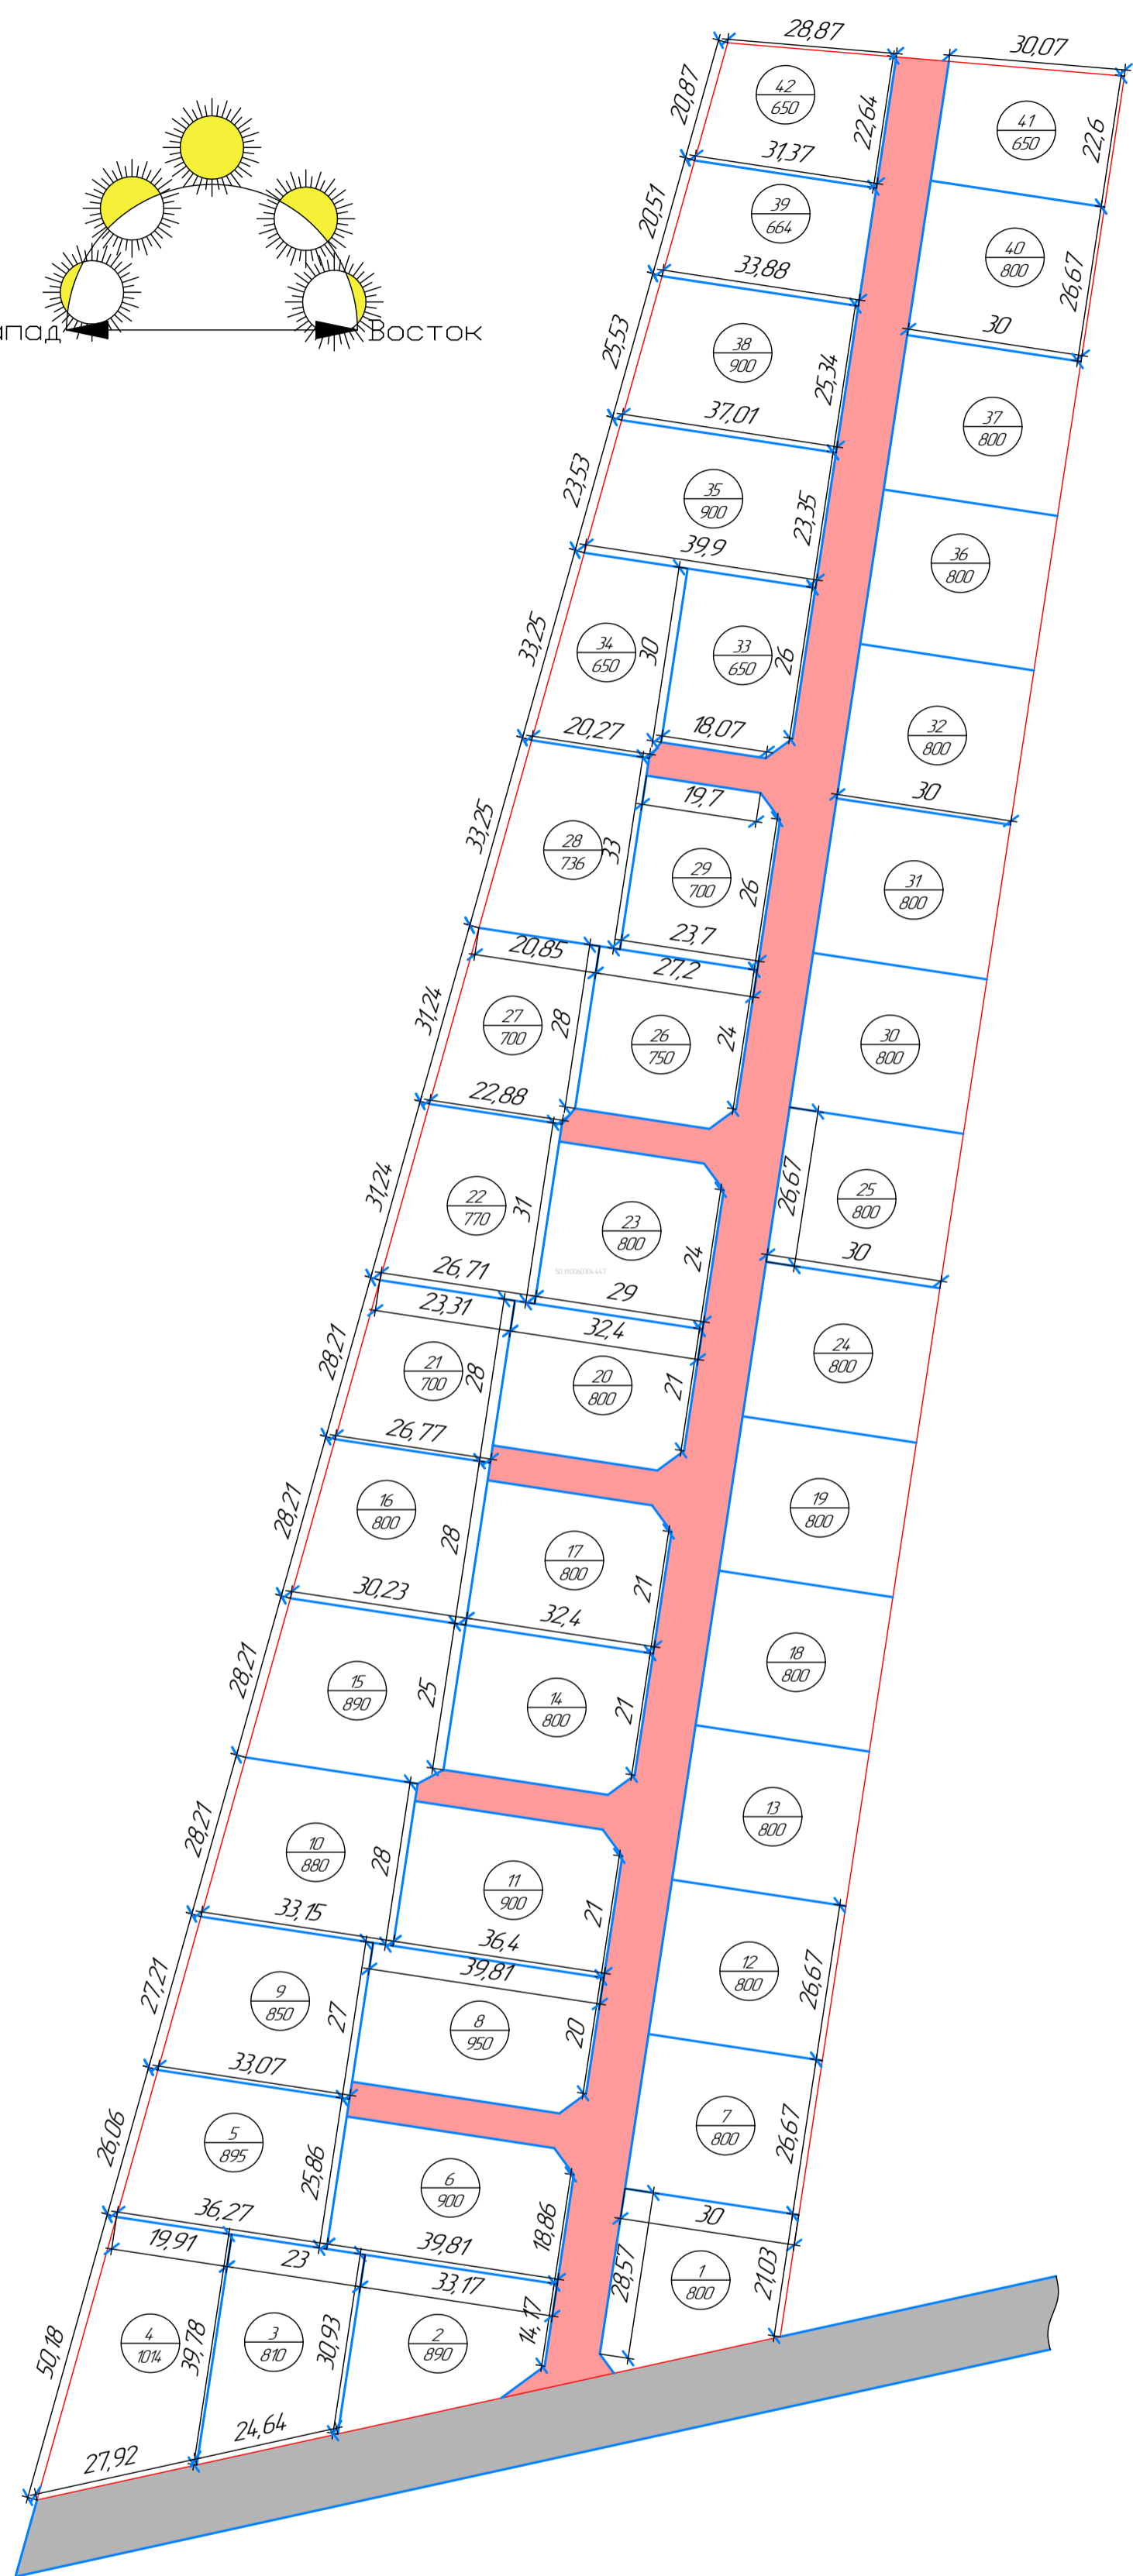

# Проект организации и застройки территории массива "Большие Луза"

ТСН "Бершово Поле"

Согласовано	
Взам. инв. №	
Подп. и дата	
Инв. № подл.	

д. Бершово

кад. №50:31:0060304:447

Условные обозначения :

- Дороги
- 15  
800 — Номер участка
- 800 — Площадь участка, м<sup>2</sup>
- Граница территории
- 127 — Размеры в м

						П25-08/20-23 ПЗУ			
						50, р-н Чеховский, тер СП Баранцевское, тер в районе д.Бершово, обл. Московская, р-н Чеховский, СП Баранцевское, в районе д.Бершово			
Изм.	Колуч.	Лист	№док.	Подп.	Дата	План массива "Большие Луза"	Стация	Лист	Листов
						Планировка земельного участка М 1:1000			