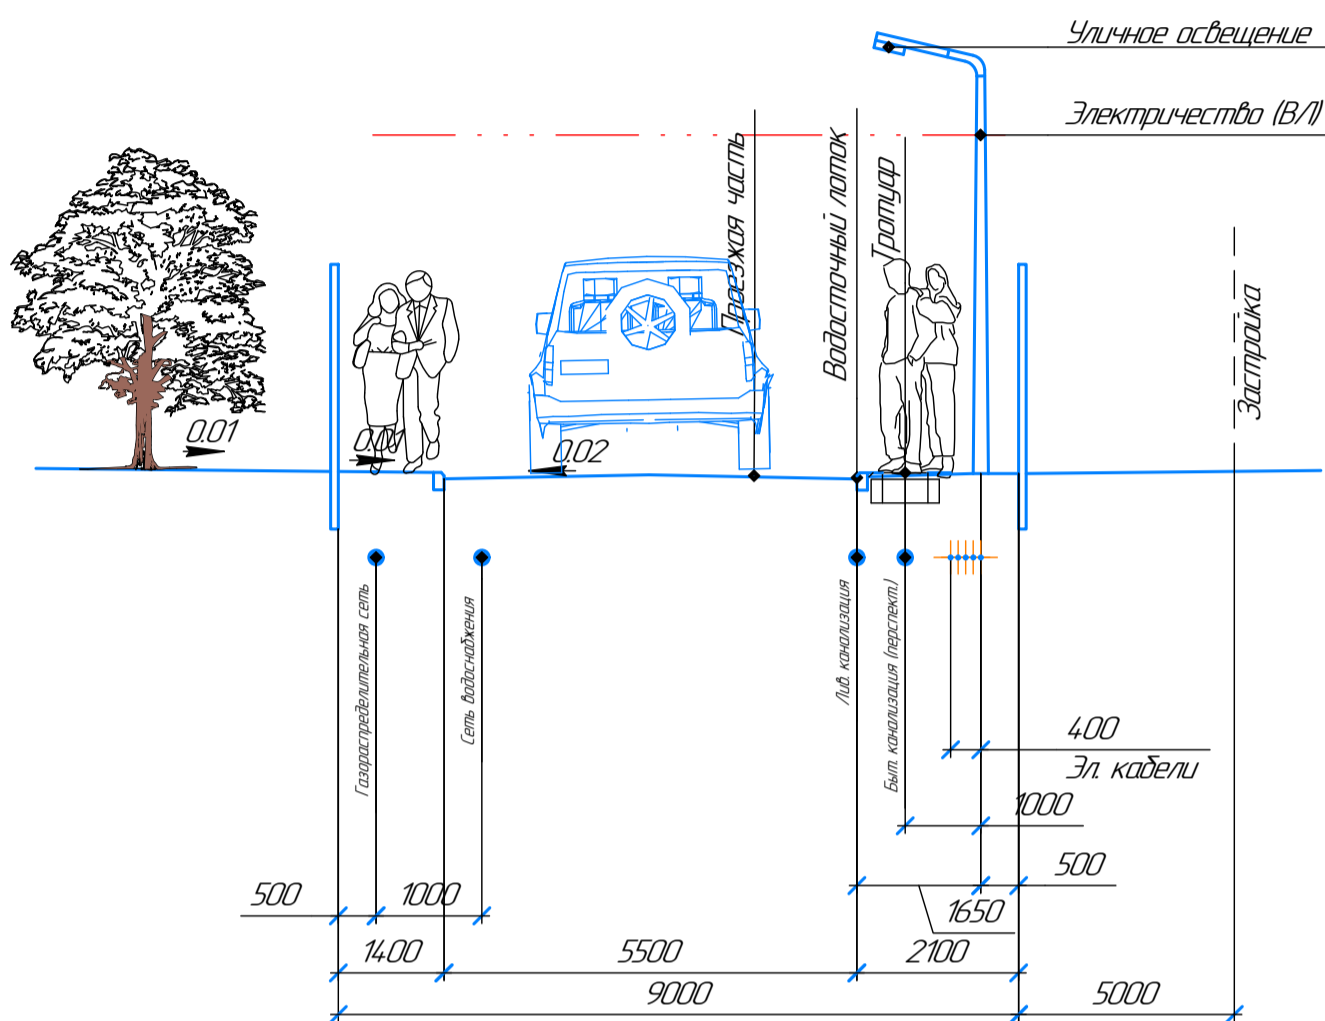

# Проект организации и застройки территории массива "Большие Луза"

ТСН "Бершово Поле"

Согласовано	
Взам. инв. №	
Подп. и дата	
Инв. № подл.	

д. Бершово

кад. №50:31:0060304:447

Условные обозначения :

- Дороги
- 15  
800 — Номер участка
- 800 — Площадь участка, м<sup>2</sup>
- Граница территории
- 127 — Размеры в м

						П25-08/20-23 ПЗУ			
						50, р-н Чеховский, тер СП Баранцевское, тер в районе д.Бершово, обл. Московская, р-н Чеховский, СП Баранцевское, в районе д.Бершово			
Изм.	Колуч.	Лист	№док.	Подп.	Дата	План массива "Большие Луза"	Стация	Лист	Листов
						Планировка земельного участка М 1:1000			